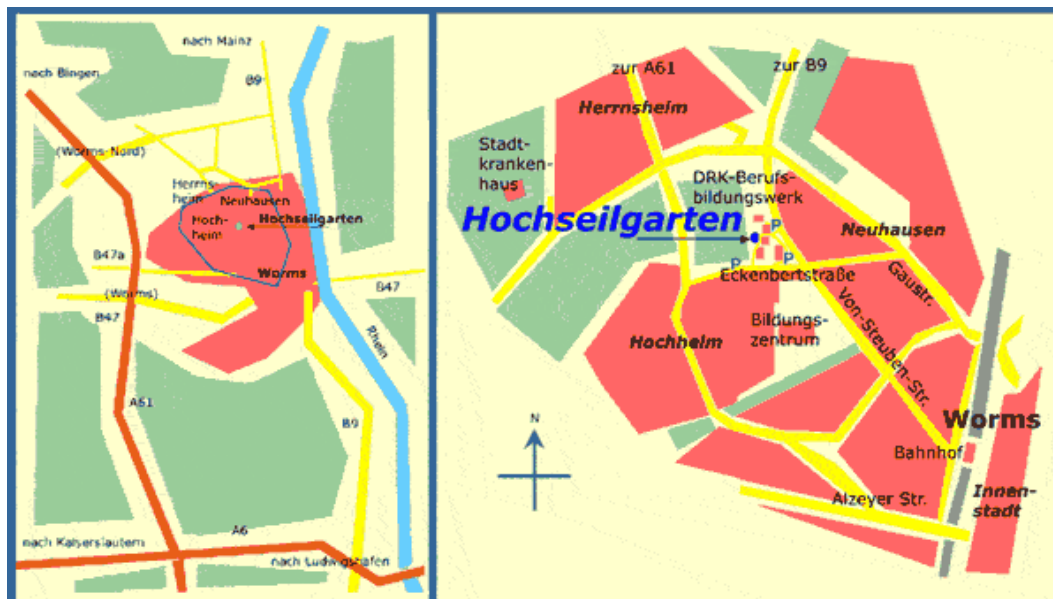

## Anfahrt:

DRK-Berufsbildungswerk in Worms-Neuhausen, Eckenbertstr. 60, Kreuzung Von-Steuben-Straße.

Vom Bahnhof durch die Von-Steuben-Straße zu Fuß in ca. 25 min oder mit Buslinie 403 oder 434.

## Lianen-Brücke